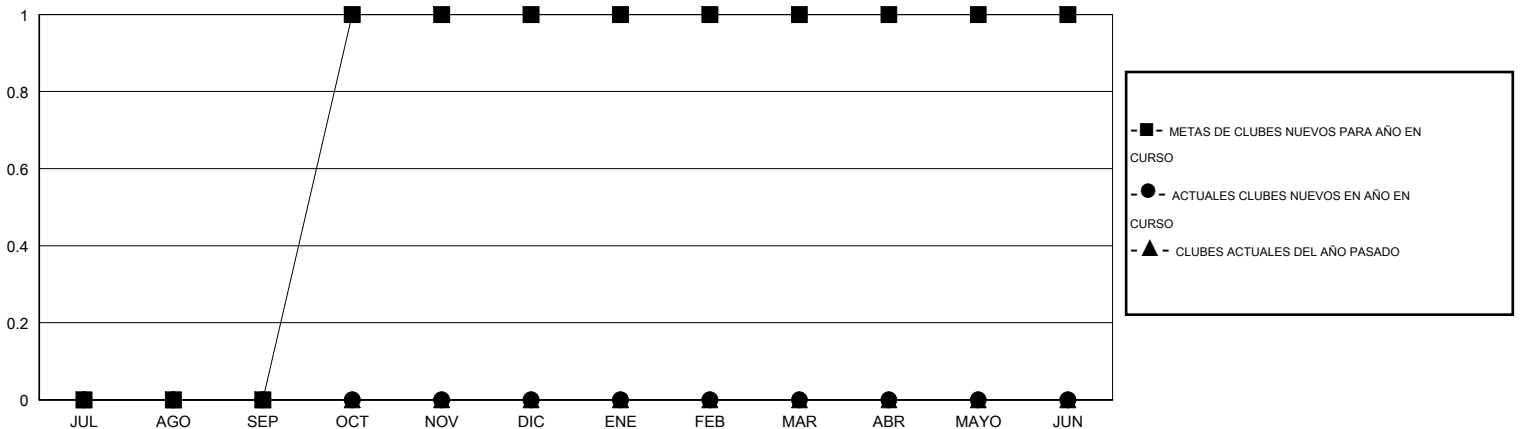

MONTHLY MEMBERSHIP PROGRESS REPORT

District S 1

Results as of: 9/30/2015

GMT: Pedro Marrello

UBICACIÓN BOLIVIA

GMT DE AE 3

Clubes					socios				
RESULTADOS DE 2015-2016					RESULTADOS DE 2015-2016				
TRIMESTRE	META DE CLUBES NUEVOS	NUEVOS CLUBES	CLUBES DADOS DE BAJA	GANANCIA/PÉRDIDA NETA	TRIMESTRE	META DE SOCIOS NUEVOS	SOCIOS FUNDADORES Y NUEVOS SOCIOS AÑADIDOS	SOCIOS DADOS DE BAJA	GANANCIA/PÉRDIDA NETA
JUL/AGO/SEP	0	0	0	0	JUL/AGO/SEP	-2	7	23	-16
OCT/NOV/DIC	1	0	0	0	OCT/NOV/DIC	38	0	0	0
ENE/FEB/MAR	0	0	0	0	ENE/FEB/MAR	-2	0	0	0
ABR/MAYO/JUN	0	0	0	0	ABR/MAYO/JUN	18	0	0	0

METAS Y CIFRA ACUMULATIVA DE CLUBES NUEVOS

METAS Y CIFRA ACUMULATIVA DE SOCIOS

CLUBES DADOS DE BAJA: 0	4 CLUBS OF 27 AÑADIERON 1 O MÁS SOCIOS NUEVOS	<u>DISTRIBUCIÓN POR SEXO</u>
		MASCULINO 235 (42.96%)
		FEMENINO 312 (57.04%)
<u>SOCIOS DADOS DE BAJA</u>	CLIC AQUÍ PARA DATOS DE SALUD DE CLUB	SOCIOS EN UNIDAD FAMILIAR 143
FALLECIDOS 4		CABEZA DE FAMILIA 66
CLUB CANCELADO 0		NO ES CABEZA DE FAMILIA 77
OTRO 19		
TOTAL 23		