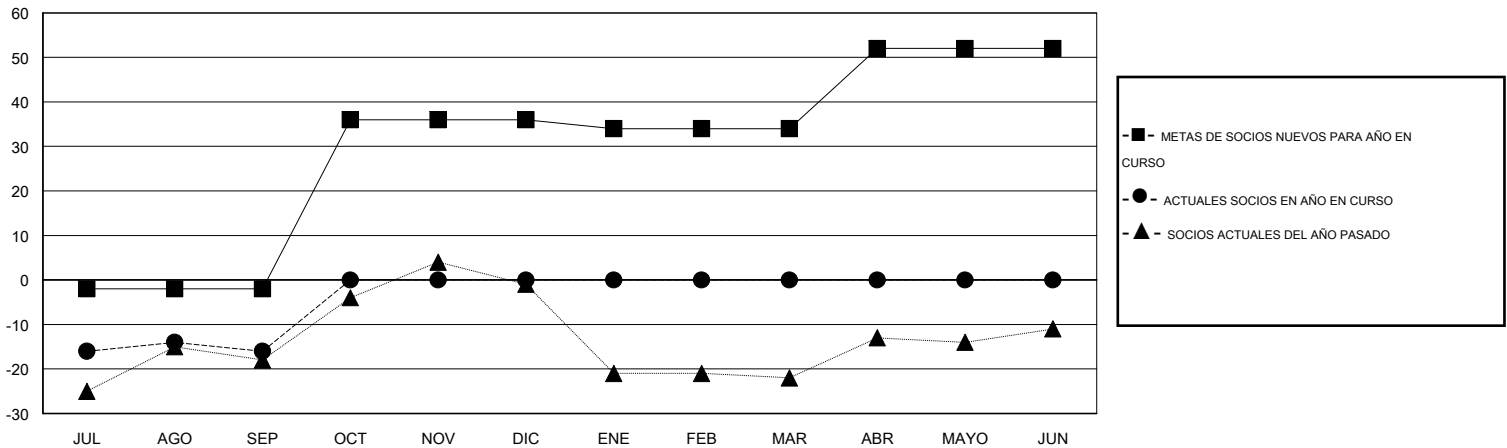

MONTHLY MEMBERSHIP PROGRESS REPORT

District S 1

Results as of: 9/30/2015

GMT: Pedro Marrello

UBICACIÓN BOLIVIA

GMT DE AE 3

Clubes					socios				
RESULTADOS DE 2015-2016					RESULTADOS DE 2015-2016				
TRIMESTRE	META DE CLUBES NUEVOS	NUEVOS CLUBES	CLUBES DADOS DE BAJA	GANANCIA/PÉRDIDA NETA	TRIMESTRE	META DE SOCIOS NUEVOS	SOCIOS FUNDADORES Y NUEVOS SOCIOS AÑADIDOS	SOCIOS DADOS DE BAJA	GANANCIA/PÉRDIDA NETA
JUL/AGO/SEP	0	0	0	0	JUL/AGO/SEP	-2	7	23	-16
OCT/NOV/DIC	1	0	0	0	OCT/NOV/DIC	38	0	0	0
ENE/FEB/MAR	0	0	0	0	ENE/FEB/MAR	-2	0	0	0
ABR/MAYO/JUN	0	0	0	0	ABR/MAYO/JUN	18	0	0	0

METAS Y CIFRA ACUMULATIVA DE CLUBES NUEVOS

METAS Y CIFRA ACUMULATIVA DE SOCIOS

CLUBES DADOS DE BAJA: 0	4 CLUBS OF 27 AÑADIERON 1 O MÁS SOCIOS NUEVOS	<u>DISTRIBUCIÓN POR SEXO</u>
		MASCULINO 235 (42.96%)
		FEMENINO 312 (57.04%)
<u>SOCIOS DADOS DE BAJA</u>	CLIC AQUÍ PARA DATOS DE SALUD DE CLUB	SOCIOS EN UNIDAD FAMILIAR 143
FALLECIDOS 4		CABEZA DE FAMILIA 66
CLUB CANCELADO 0		NO ES CABEZA DE FAMILIA 77
OTRO 19		
TOTAL 23		